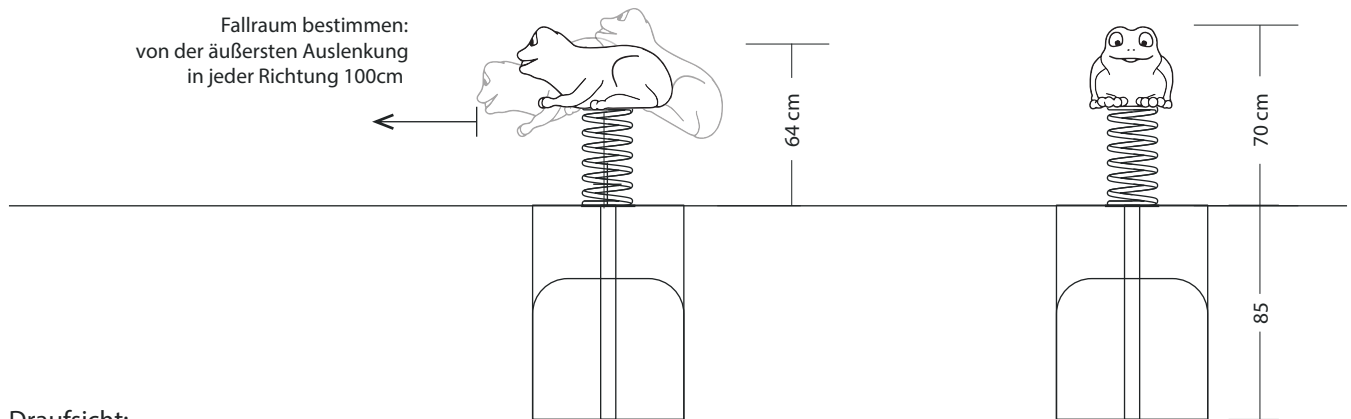

## Einzelwippe FROSCH

Maße gesamt:	ca. 62 x 33 x 33 (155) cm (L, B, H [H mit Eingrabetiefe])
Platzbedarf mit Fallraum:	ca. 3,62 x 3,33 m
Fallschutzbelag:	Oberboden, Rasen
Fundamente :	1 St. 60 x 60 x 85 cm (L, B, T)
Montage und Einbau:	2 Pers./ca. 1 Std
Gewicht (Ohne Anbauteile):	ca. 11 kg
Vorgesehene Altersgruppe:	ab ca. 2 Jahren

Ansicht:

Fallraum bestimmen:  
von der äußersten Auslenkung  
in jeder Richtung 100cm

Draufsicht: