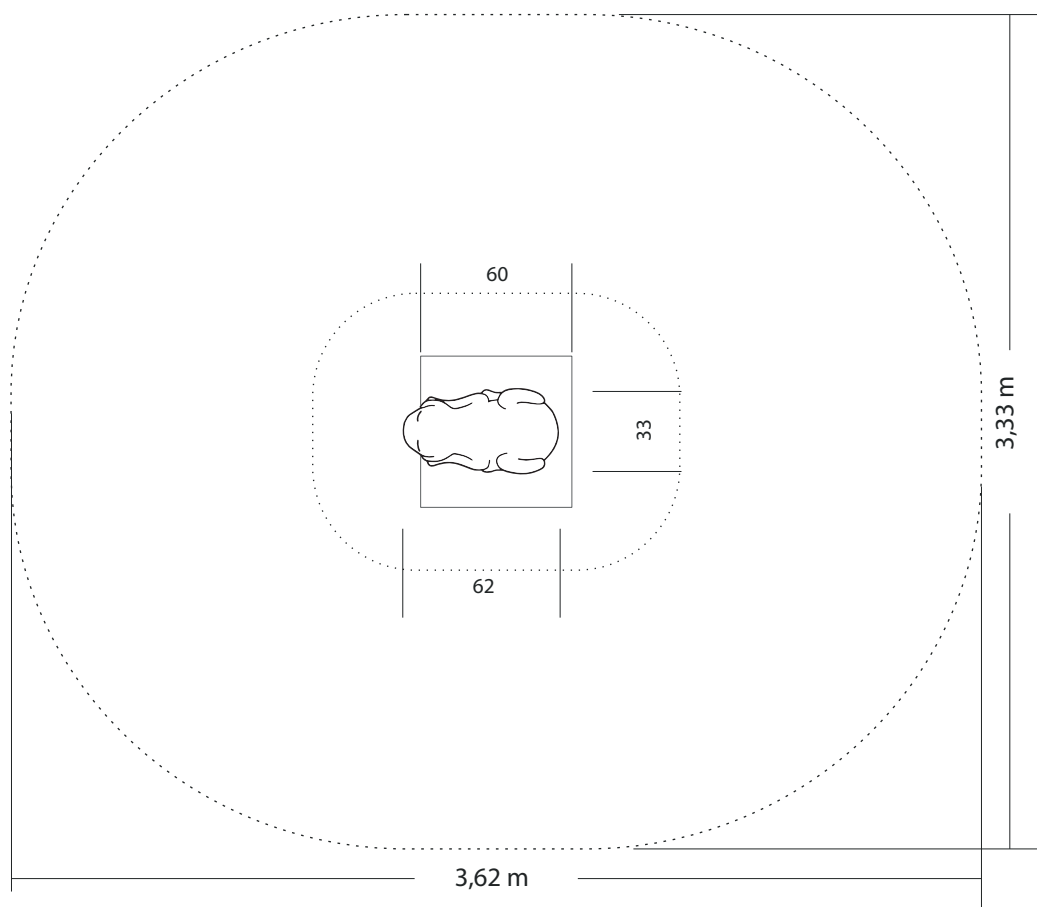

## Einzelwippe FROSCH

Maße gesamt:	ca. 62 x 33 x 33 (155) cm (L, B, H [H mit Eingrabetiefe])
Platzbedarf mit Fallraum:	ca. 3,62 x 3,33 m
Fallschutzbelag:	Oberboden, Rasen
Fundamente :	1 St. 60 x 60 x 85 cm (L, B, T)
Montage und Einbau:	2 Pers./ca. 1 Std
Gewicht (Ohne Anbauteile):	ca. 11 kg
Vorgesehene Altersgruppe:	ab ca. 2 Jahren

Ansicht:

Fallraum bestimmen:  
von der äußersten Auslenkung  
in jeder Richtung 100cm

Draufsicht: